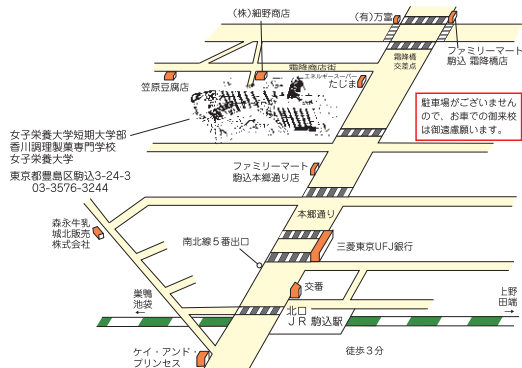

Map

キャンパスアクセス

交通アクセス

駒込キャンパス

JR山手線「駒込駅」北口下車、徒歩3分
地下鉄南北線「駒込駅」5番出口下車、徒歩3分

- 都内主要駅から駒込駅までの所要時間
- JR(山手線・埼京線)・東武東上線・西武池袋線の池袋駅より6分
 - JR(山手線・京浜東北線)田端駅より2分
 - JR(山手線・総武線)秋葉原駅より13分

※()内は駒込駅からの所要時間です。
尚、所要時間には乗り換え時間等は含まれておりません。